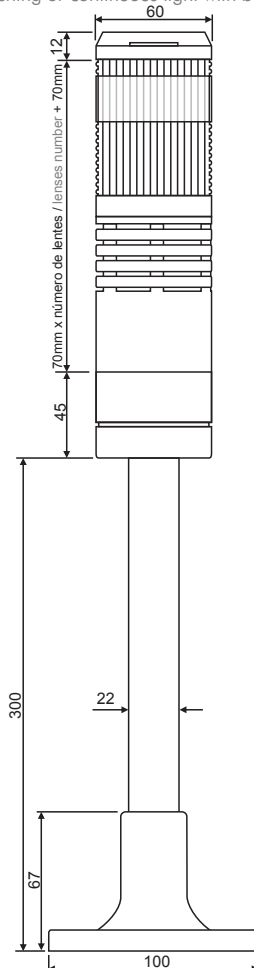

TPSS6

Luz pulsante ou contínua
com sinalizador sonoro
Flashing or continuous light with buzzer

Furação para montagem
Mounting holes