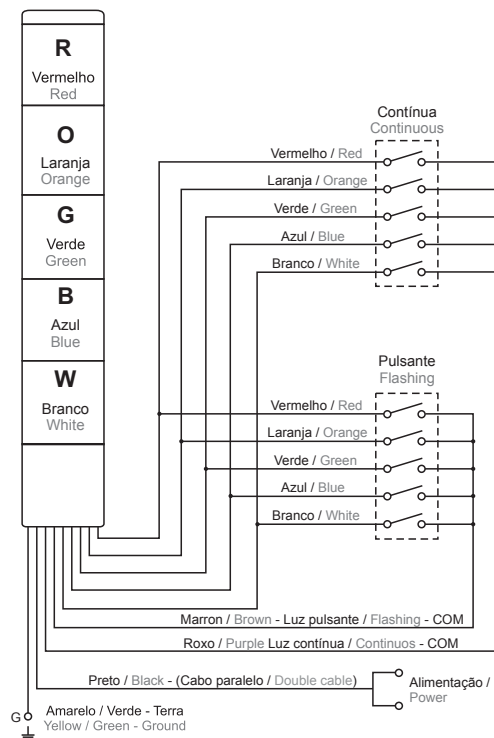

Tipo / Type  
L5 - LED (40 e 60mm)  
I4 - Incandescente / Incandescent (40mm)  
I6 - Incandescente / Incandescent (60mm)

Cores das lentes  
Lens color  
Em branco / Nil-  
Apenas incandescente  
Only for bulb  
R - Vermelho / Red  
G - Verde / Green  
B - Azul / Blue  
O - Laranja / Orange  
W - Branco / White

### Lente Lens

**2TPTL** **4** **02** **R**

Cores das lentes  
Lens color  
BL - Azul / Blue  
G - Verde / Green  
R - Vermelho / Red  
Y - Amarelo / Yellow  
W - Branco / White

Diâmetro das lentes  
Lens diameter  
4 - 40mm      6 - 60mm

### Suporte angular Foldable mounting bracket

Somente para TPSF6 e TPSS6  
Only for TPSF6 and TPSS6

**1TPTL6-F**

4 - 5,2x7      Ø100  
60mm      Ø73  
Mov. de giro / Turn movement  
320°

108,5      90°  
15,7

**Ligações / Wiring**

**TPSL4**

**TPSF6**

**TPSS6**