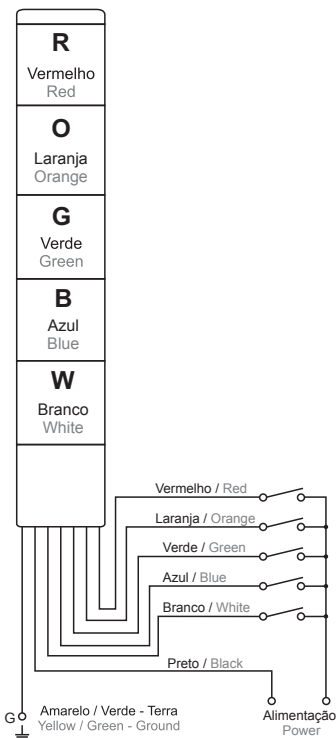

Tipo / Type  
L5 - LED (40 e 60mm)  
I4 - Incandescente / Incandescent (40mm)  
I6 - Incandescente / Incandescent (60mm)

Cores das lentes  
Lens color  
Em branco / Nil-  
Apenas incandescente  
Only for bulb  
R - Vermelho / Red  
G - Verde / Green  
B - Azul / Blue  
O - Laranja / Orange  
W - Branco / White

### Lente Lens

**2TPTL** **4** **02** **R**

Cores das lentes  
Lens color  
BL - Azul / Blue  
G - Verde / Green  
R - Vermelho / Red  
Y - Amarelo / Yellow  
W - Branco / White

Diâmetro das lentes  
Lens diameter  
4 - 40mm      6 - 60mm

### Suporte angular Foldable mounting bracket

Somente para TPSF6 e TPSS6  
Only for TPSF6 and TPSS6

**1TPTL6-F**

4 - 5,2x7      Ø100  
60mm      Ø73  
Mov. de giro / Turn movement  
320°

108,5      90°  
15,7

**Ligações / Wiring**

**TPSL4**

**TPSF6**

**TPSS6**